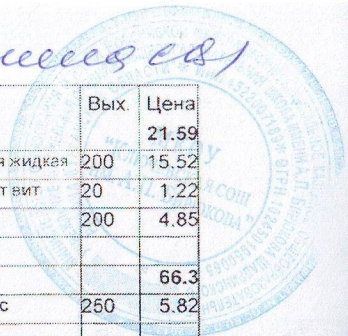

Директор *С. В. Варшавский*

Понедельник		Вторник		Среда		Четверг		Пятница	
Вых.	Цена	Вых.	Цена	Вых.	Цена	Вых.	Цена	Вых.	Цена
ЗАВТРАК		ЗАВТРАК		ЗАВТРАК		ЗАВТРАК		ЗАВТРАК	
Каша рисовая молочная жидкая	200 17.27	Запеканка из макарон с творогом	180 25.19	Каша пшеничная молочная жидкая	200 15.33	Каша "Дружба"	200 15.86	Каша манная молочная жидкая	200 15.52
Бутерброды с маслом	20/10 8.87	Хлеб пшеничный 1 сорт вит	20 1.22	Хлеб пшеничный 1 сорт вит	20 1.22	Бутерброды с маслом	20/10 8.87	Хлеб пшеничный 1 сорт вит	20 1.22
Хлеб пшеничный 1 сорт вит	20 1.22	Какао с молоком	200 10.94	Чай с молоком	200 5.96	Хлеб пшеничный 1 сорт вит	20 1.22	Напиток из шиповника	200 4.85
Какао с молоком	200 11.46	ОБЕД		ОБЕД		ОБЕД		ОБЕД	
ОБЕД		ОБЕД		ОБЕД		ОБЕД		ОБЕД	
Борщ с капустой и картофелем со сметаной	250/5 14	Суп из овощей	250 6.85	Рассольник ленинградский	250/5 10.46	Суп крестьянский с крупой	250 5.09	Щи из свежей капусты с картофелем	250 5.82
Рыба тушеная с овощами	150 26.07	Голубцы ленивые	100 42.39	Печень говяжья по-строгановски	100 59.32	Плов из отварной птицы	200 32.02	Котлеты "Полтавские" Снеж.гор	100 38.13
Каша рисовая рассыпчатая	180 12.81	Картофель отварной с маслом	180 15.73	Макаронные изделия отварные	180 8.8	Хлеб пшеничный 1 сорт вит	20 1.22	Рагу из овощей (2-й вариант)	180 14.06
Хлеб пшеничный 1 сорт вит	15 0.91	Хлеб пшеничный 1 сорт вит	40 2.44	Хлеб пшеничный 1 сорт вит	20 1.22	Хлеб ржано-пшеничный вит	40 2.2	Хлеб пшеничный 1 сорт вит	40 2.44
Хлеб ржано-пшеничный вит	40 2.2	Хлеб ржано-пшеничный вит	40 2.2	Хлеб ржано-пшеничный вит	40 2.2	Чай с молоком	200 6.13	Хлеб ржано-пшеничный вит	20 1.1
Кисель витаминный	200 5.3	Компот из смеси сухофруктов	200 6.98	Компот из свежих плодов или ягод	200 4.16			Компот из смеси сухофруктов	200 4.75
ПОЛДНИК		ПОЛДНИК		ПОЛДНИК		ПОЛДНИК		ПОЛДНИК	
Вафли	40 9.6	Баранки сдобные	80 18.24	Пряник	40 6	Сдоба Московская	60 11	Омлет натуральный	100 21.64
Чай с молоком	200 6.13	Чай с сахаром	200 1.31	Кофейный напиток	200 6.11	Сок	200 10.93	Хлеб пшеничный 1 сорт вит	20 1.22
								Чай с молоком	200 6.13
Примерная стоимость дня	115.84	Примерная стоимость дня	133.49	Примерная стоимость дня	120.78	Примерная стоимость дня	105.83	Примерная стоимость дня	116.88

ПРИМЕРНОЕ 12 ДНЕВНОЕ МЕНЮ 12-18 лет для категории: 12-18 Меню 3 приема пищи ОСНОВНОЙ 1 неделя

Суббота		Вых.	Цена
ЗАВТРАК			28.42
Каша из овсяных хлопьев	200	16.49	
"Геркулес" жидкая			
Бутерброды с сыром	20/10	9.23	
Хлеб пшеничный 1 сорт вит	20	1.22	
Чай с сахаром	200	1.48	
ОБЕД			57.93
Суп картофельный	250	8.34	
Рыба припущенная в молоке	100	25.89	
Картофель, тушеный с луком	180	18.68	
Хлеб пшеничный 1 сорт вит	40	2.44	
Хлеб ржано-пшеничный вит	20	1.1	
Чай с сахаром	200	1.48	
ПОЛДНИК			0
Примерная стоимость дня			86.35