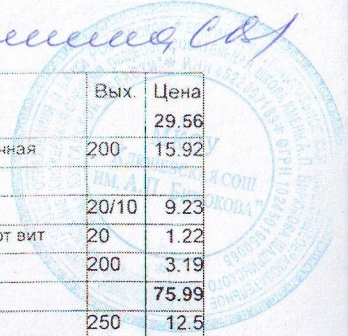

Директор

И. Воронин

Понедельник		Вых.	Цена	Вторник		Вых.	Цена	Среда		Вых.	Цена	Четверг		Вых.	Цена	Пятница		Вых.	Цена
ЗАВТРАК			34	ЗАВТРАК			24.84	ЗАВТРАК			35.29	ЗАВТРАК			24.33	ЗАВТРАК			29.56
Каша рисовая молочная жидкая	200	17.27		Каша пшеничная молочная жидкая	200	15		Каша гречневая вязкая на	200	21.39		Суп молочный с макаронными	200	11.93		Каша кукурузная молочная	200	15.92	
Бутерброды с сыром	20/10	9.23		Бутерброды с джемом или	20/15	3.87		молоке				изделиями				жидкая			
Хлеб пшеничный 1 сорт вит	20	1.22		повидлом				Хлеб пшеничный 1 сорт вит	40	2.44		Бутерброды с маслом	20/5	5.05		Бутерброды с сыром	20/10	9.23	
Кофейный напиток	200	6.28		Хлеб пшеничный 1 сорт вит	20	1.22		Какао с молоком	200	11.46		Хлеб пшеничный 1 сорт вит	20	1.22		Хлеб пшеничный 1 сорт вит	20	1.22	
				Компот из смеси сухофруктов	200	4.75						Чай с молоком	200	6.13		Чай с лимоном	200	3.19	
ОБЕД		85.21		ОБЕД		59		ОБЕД		74.48		ОБЕД		69.96		ОБЕД		75.99	
Уха рыбацкая	250	14.71		Суп с макаронными изделиями	250	5.75		Щи из свежей капусты	250	5.66		Суп картофельный	250	8.27		Свекольник	250	12.5	
Зразы из говядины с рисом	100	46.75		и картофелем				Котлеты "Полтавские" Снеж.гор	100	38.13		гуляш из курицы	100	34.41		Тефтели из говядины с рисом	100	40.02	
(паровые)				Рыба запеченная в сметанном	120	21.67										"ежики"			
Каша гречневая рассыпчатая	200	17.63		соусе				Рагу из овощей (2-й вариант)	180	14.06		Капуста тушеная	180	21.16		Картофель, тушеный с луком	180	18.57	
Хлеб пшеничный 1 сорт вит	40	2.44		Пюре картофельное	180	17.18		Хлеб пшеничный 1 сорт вит	40	2.44		Хлеб пшеничный 1 сорт вит	40	2.44		Хлеб пшеничный 1 сорт вит	20	1.22	
Хлеб ржано-пшеничный вит	40	2.2		Хлеб пшеничный 1 сорт вит	20	1.22		Хлеб ржано-пшеничный вит	40	2.2		Хлеб ржано-пшеничный вит	40	2.2		Хлеб ржано-пшеничный вит	40	2.2	
Чай с сахаром	200	1.48		Хлеб ржано-пшеничный вит	40	2.2		Компот из яблок с лимоном	200	11.99		Чай с сахаром	200	1.48		Чай с сахаром	200	1.48	
				Кисель из яблок свежих	200	10.98													
ПОЛДНИК		23.47		ПОЛДНИК		23.95		ПОЛДНИК		12.14		ПОЛДНИК		29.46		ПОЛДНИК		17.28	
Бутерброды с сыром и маслом	30/15	17.68		Каша "Дружба"	200	15.69		Сдоба Выборгская	60	11		Какао с молоком	200	11.46		Сдоба Московская	60	11	
Чай с молоком	200	5.79		Хлеб пшеничный 1 сорт вит	20	1.22		Чай с сахаром	200	1.14		Ватрушка с творогом	100	18		Кофейный напиток	200	6.28	
				Хлеб ржано-пшеничный вит	20	1.1													
				Кофейный напиток	200	5.94													
Примерная стоимость дня		142.68		Примерная стоимость дня		107.79		Примерная стоимость дня		121.91		Примерная стоимость дня		123.75		Примерная стоимость дня		122.83